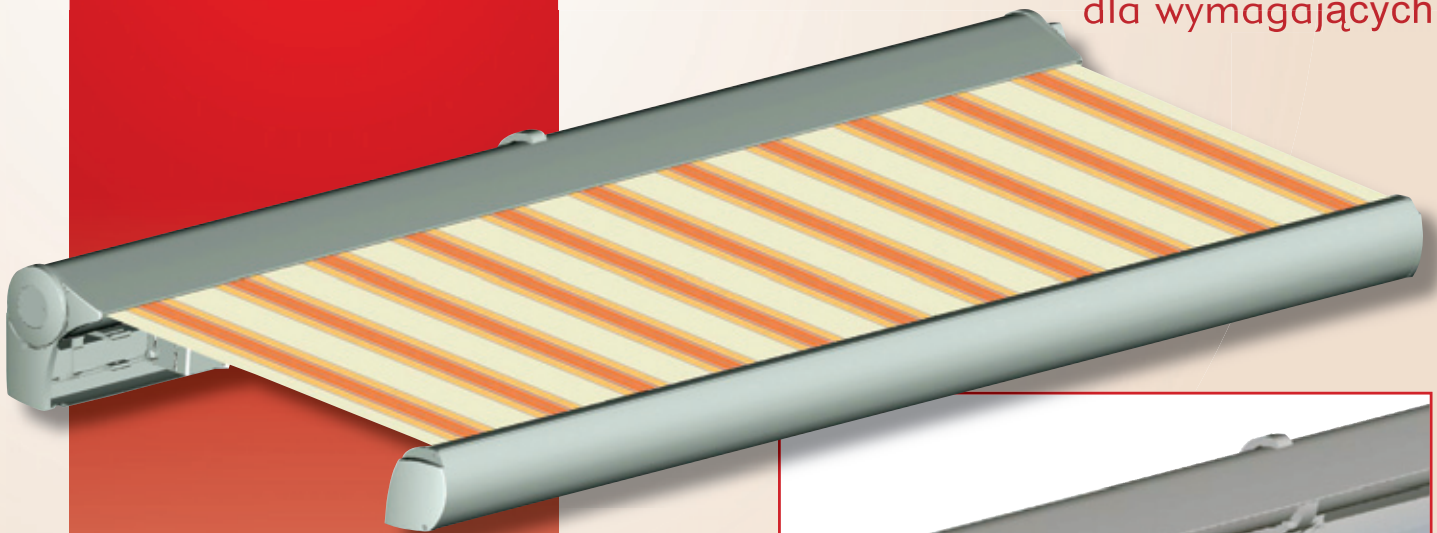

MARKIZA tarasowa w kasecie

dla wymagających

Zalety:

- najbogatszy typ markizy o wysokiej estetyce
- całkowite zabezpieczenie tkaniny i konstrukcji
- wysoka wytrzymałość mechaniczna

Maksymalne wymiary markizy:

Szerokość:	od 200 cm do 598 cm
Wysięg:	od 150 cm do 300 cm
Regulacja:	kąt od 5° do 35°

Informacja dotycząca wszystkich markiz:

- 60 wzorów tkanin
- Tkanina nie przepuszczająca wody i promieni UV
- Konstrukcja aluminiowa lakierowana proszkowo jako najlepsze zabezpieczenie przed wpływem warunków atmosferycznych
- Wtryskowy odlew części aluminiowych zapewniający wysoką wytrzymałość mechaniczną
- Zwijanie korbą lub silnikiem poprzez przetłacznik / pilot