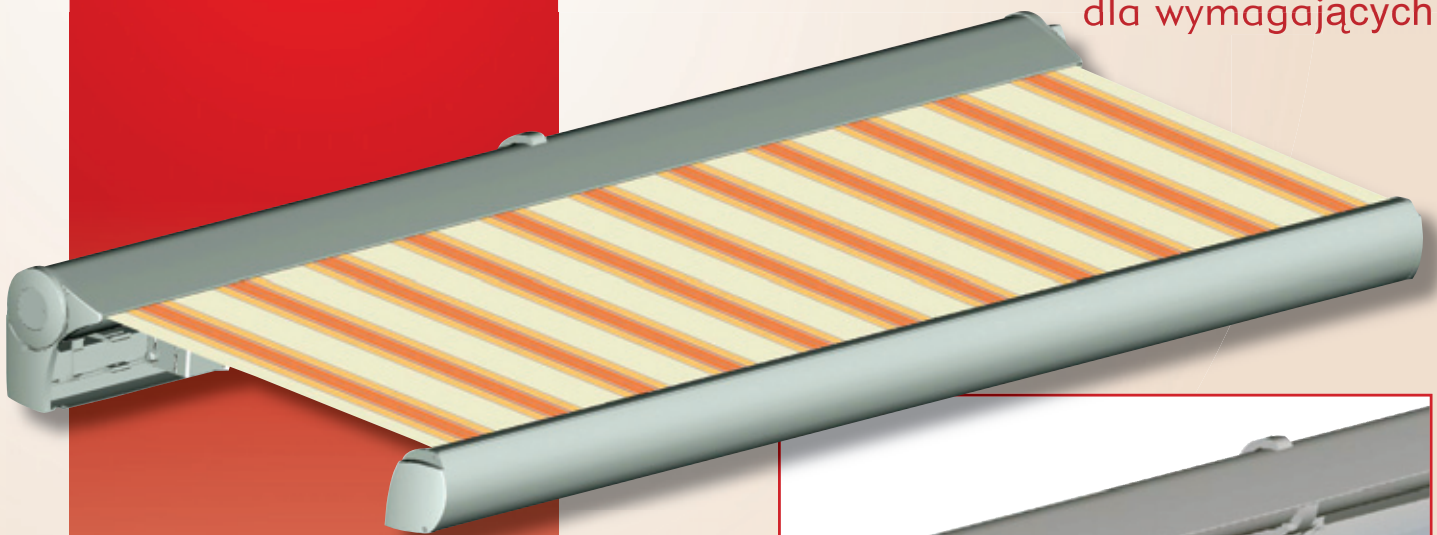

MARKIZA tarasowa w kasecie

dla wymagających

Zalety:

- najbogatszy typ markizy o wysokiej estetyce
- całkowite zabezpieczenie tkaniny i konstrukcji
- wysoka wytrzymałość mechaniczna

Maksymalne wymiary markizy:

Szerokość:	od 200 cm do 598 cm
Wysięg:	od 150 cm do 300 cm
Regulacja:	kąt od 5° do 35°

Informacja dotycząca wszystkich markiz:

- 60 wzorów tkanin
- Tkanina nie przepuszczająca wody i promieni UV
- Konstrukcja aluminiowa lakierowana proszkowo jako najlepsze zabezpieczenie przed wpływem warunków atmosferycznych
- Wtryskowy odlew części aluminiowych zapewniający wysoką wytrzymałość mechaniczną
- Zwijanie korbą lub silnikiem poprzez przetłacznik / pilot