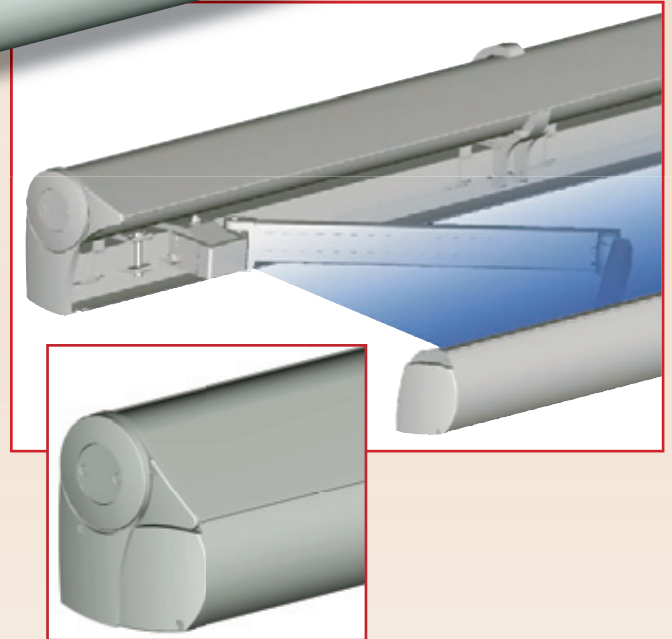

MARKIZA tarasowa w kasecie

dla wymagających

Zalety:

- najbogatszy typ markizy o wysokiej estetyce
- całkowite zabezpieczenie tkaniny i konstrukcji
- wysoka wytrzymałość mechaniczna

Maksymalne wymiary markizy:

Szerokość:	od 200 cm do 598 cm
Wysięg:	od 150 cm do 300 cm
Regulacja:	kąt od 5° do 35°

Informacja dotycząca wszystkich markiz:

- 60 wzorów tkanin
- Tkanina nie przepuszczająca wody i promieni UV
- Konstrukcja aluminiowa lakierowana proszkowo jako najlepsze zabezpieczenie przed wpływem warunków atmosferycznych
- Wtryskowy odlew części aluminiowych zapewniający wysoką wytrzymałość mechaniczną
- Zwijanie korbą lub silnikiem poprzez przetłacznik / pilot