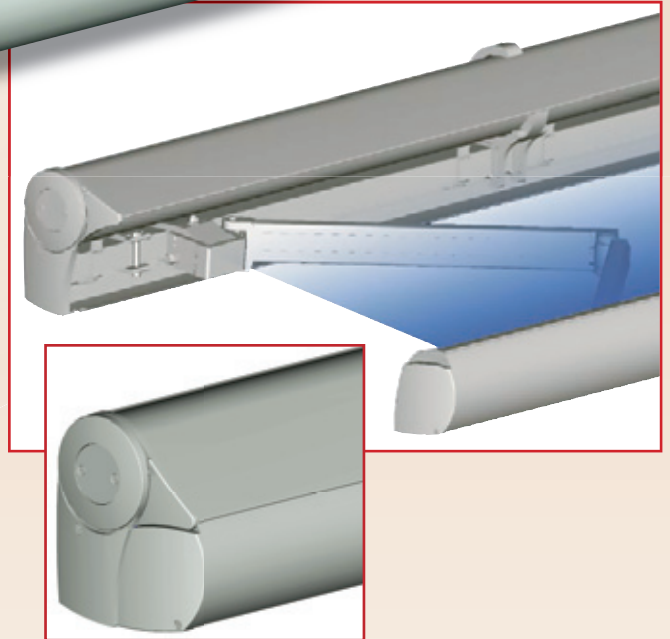

MARKIZA tarasowa w kasecie

dla wymagających

Zalety:

- najbogatszy typ markizy o wysokiej estetyce
- całkowite zabezpieczenie tkaniny i konstrukcji
- wysoka wytrzymałość mechaniczna

Maksymalne wymiary markizy:

Szerokość:	od 200 cm do 598 cm
Wysięg:	od 150 cm do 300 cm
Regulacja:	kąt od 5° do 35°

Informacja dotycząca wszystkich markiz:

- 60 wzorów tkanin
- Tkanina nie przepuszczająca wody i promieni UV
- Konstrukcja aluminiowa lakierowana proszkowo jako najlepsze zabezpieczenie przed wpływem warunków atmosferycznych
- Wtryskowy odlew części aluminiowych zapewniający wysoką wytrzymałość mechaniczną
- Zwijanie korbą lub silnikiem poprzez przetłacznik / pilot