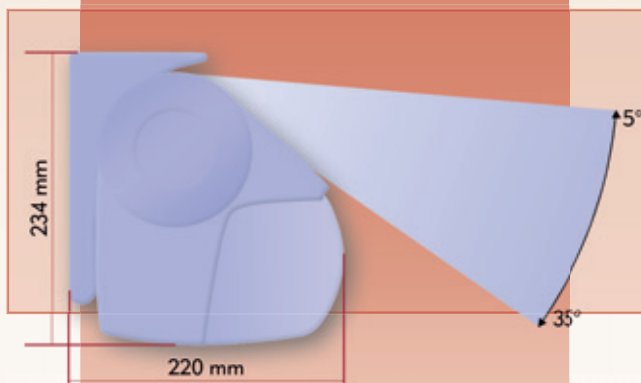

MARKIZA tarasowa w kasecie

dla wymagających

Zalety:

- najbogatszy typ markizy o wysokiej estetyce
- całkowite zabezpieczenie tkaniny i konstrukcji
- wysoka wytrzymałość mechaniczna

Maksymalne wymiary markizy:

Szerokość:	od 200 cm do 598 cm
Wysięg:	od 150 cm do 300 cm
Regulacja:	kąt od 5° do 35°

Informacja dotycząca wszystkich markiz:

- 60 wzorów tkanin
- Tkanina nie przepuszczająca wody i promieni UV
- Konstrukcja aluminiowa lakierowana proszkowo jako najlepsze zabezpieczenie przed wpływem warunków atmosferycznych
- Wtryskowy odlew części aluminiowych zapewniający wysoką wytrzymałość mechaniczną
- Zwijanie korbą lub silnikiem poprzez przetłacznik / pilot