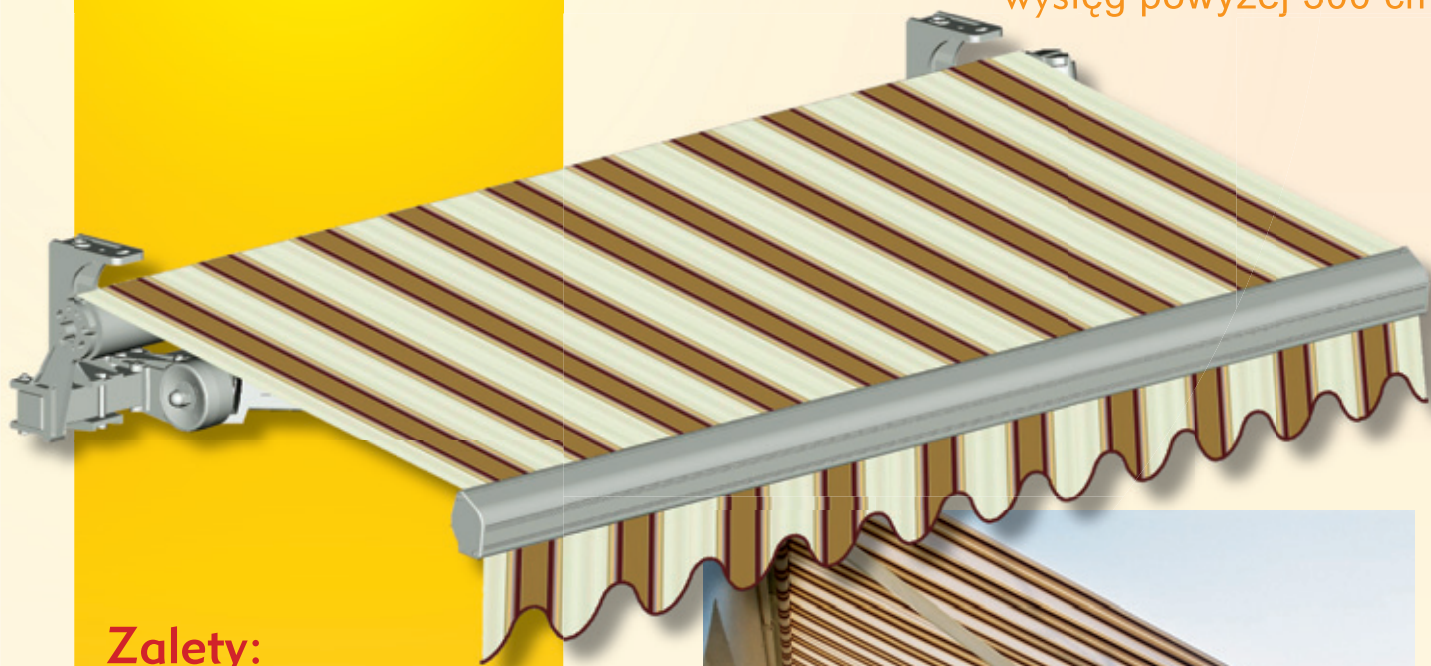

# MARKIZA tarasowa uniwersalna

wysięg powyżej 300 cm

## Zalety:

- zacielenie bardzo dużych powierzchni
- wzmocniony system ramion z wysięgiem 350 i 400 cm.
- wysoka wytrzymałość mechaniczna
- optymalna regulacja

## Maksymalne wymiary markizy:

Szerokość: od 200 cm do 700 cm  
Wysięg: od 300 cm do 400 cm  
Regulacja: kąt od 0° do 90°

## Informacja dotycząca wszystkich markiz:

- 60 wzorów tkanin
- Tkanina nie przepuszczająca wody i promieni UV
- Konstrukcja aluminiowa lakierowa proszkowo jako najlepsze zabezpieczenie przed wpływem warunków atmosferycznych
- Wtryskowy odlew części aluminiowych zapewniający wysoką wytrzymałość mechaniczną
- Zwijanie korbą lub silnikiem poprzez przetącznik / pilot
- Nowość – profil z odprowadzeniem wody na boki markizy