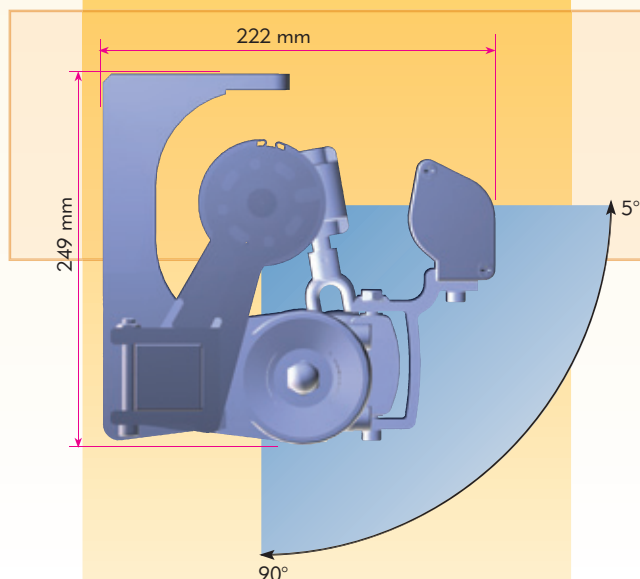

# MARKIZA tarasowa uniwersalna

wysięg powyżej 300 cm

## Zalety:

- zacielenie bardzo dużych powierzchni
- wzmocniony system ramion z wysięgiem 350 i 400 cm.
- wysoka wytrzymałość mechaniczna
- optymalna regulacja

## Maksymalne wymiary markizy:

Szerokość: od 200 cm do 700 cm  
Wysięg: od 300 cm do 400 cm  
Regulacja: kąt od 0° do 90°