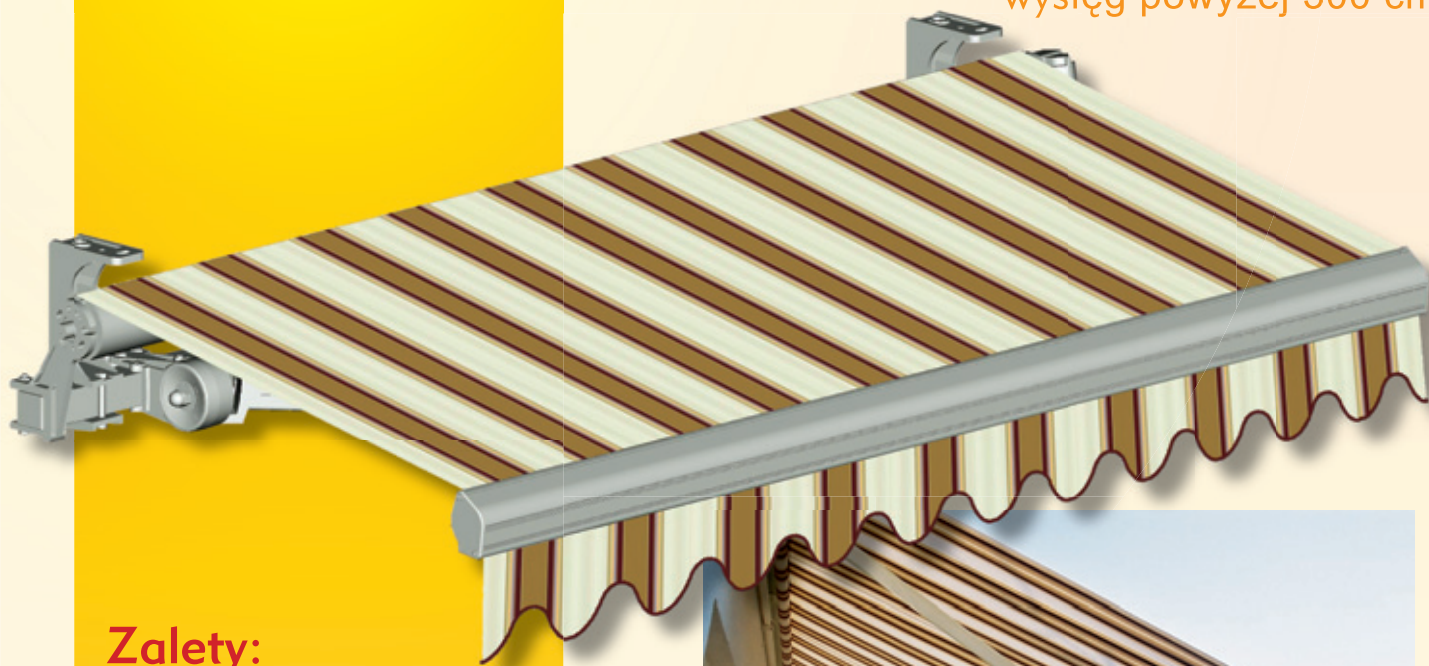

# MARKIZA tarasowa uniwersalna

wysięg powyżej 300 cm

## Zalety:

- zacielenie bardzo dużych powierzchni
- wzmocniony system ramion z wysięgiem 350 i 400 cm.
- wysoka wytrzymałość mechaniczna
- optymalna regulacja

## Maksymalne wymiary markizy:

Szerokość: od 200 cm do 700 cm  
Wysięg: od 300 cm do 400 cm  
Regulacja: kąt od 0° do 90°

## Informacja dotycząca wszystkich markiz:

- 60 wzorów tkanin
- Tkanina nie przepuszczająca wody i promieni UV
- Konstrukcja aluminiowa lakierowa proszkowo jako najlepsze zabezpieczenie przed wpływem warunków atmosferycznych
- Wtryskowy odlew części aluminiowych zapewniający wysoką wytrzymałość mechaniczną
- Zwijanie korbą lub silnikiem poprzez przetącznik / pilot
- Nowość – profil z odprowadzeniem wody na boki markizy